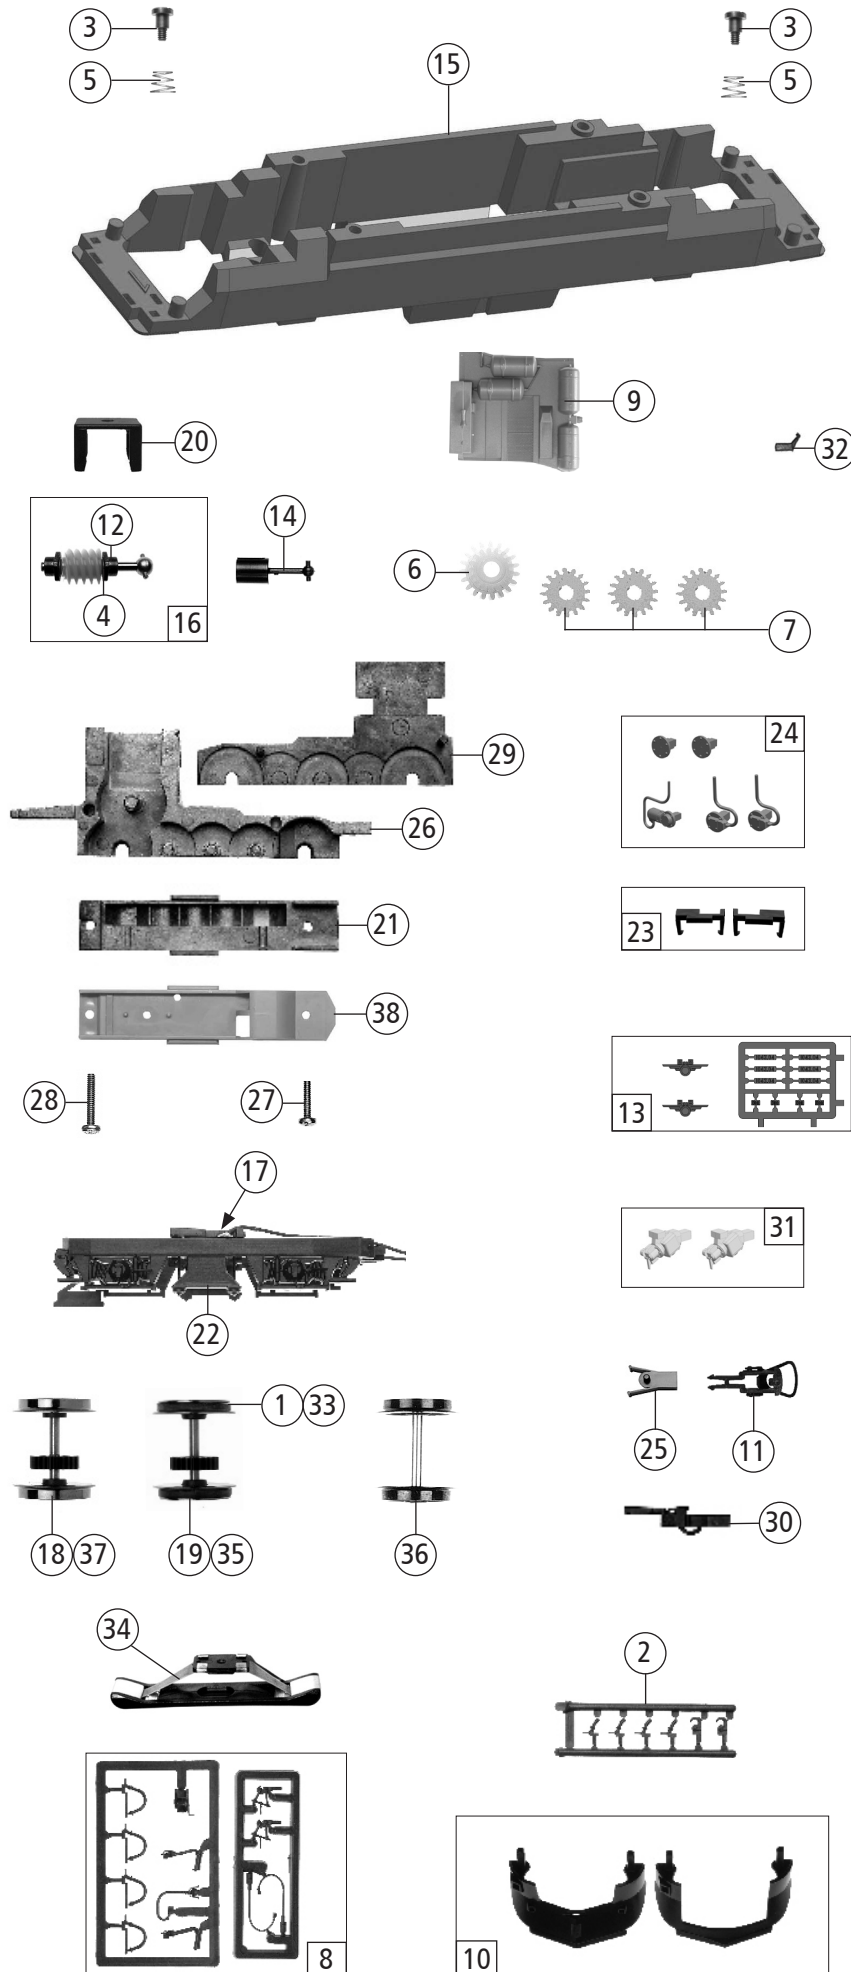

Pos. Nr. Pos.no.	Beschreibung Description	Art.-Nr. Art.no.	Preisgruppe Price bracket
70453	ÖBB 1043	=	
70454		=	🔊
78454		~	🔊
1	Hafringesatz Set with traction tires	40070	---
2	Attrappenrahmen klein Push in part set small	107808	4
3	FK-Schraube M2,2x8 FK-Screw M2,2x8	85704	4
4	Beilagscheibe Washer	86108	3
5	Druckfeder Compression spring	86202	3
6	Schneckenzahnrad gelb z=17/19 Worm gear yellow t=17/19	86413	5
7	Zahnrad z=18 m 0,4 Gear t=18; m 0,4	86460	3
8	Teilesatz Parts set	108322	7
9	Batteriekasten Battery box	146713	7
10	TS - Schneeräumer Parts set - snowplough	111388	8
11	Standardkupplung Standard coupling	89246	6
12	Schneckenachsager Worm axle bearing	89749	6
13	Tafelsatz Set of panels	146716	12
14	Kardanwelle Cardan shaft	107998	4
15	Grundrahmen Frame	138081	16
16	Schneckensatz komplett Worm set assembly	111385	13
17	Radkontakt Wheel current contact strip	111389	4
18	Radsatz ohne Hafringe Wheelset without traction tires	138121	11
19	Radsatz mit 2 Haftreifen Wheelset with 2 traction tires	138122	12
20	Schneckendeckel Worm cover	94707	4
21	Getriebeboden Gear bottom	111392	6
22	Drehgestellblende Bogie frame	111395	6
23	Kontaktaltersatz Contact holder set	94062	6
24	Blendensteckteilesatz Bogie frame push in part set	111390	7
25	Kupplungskammer Coupling chamber	122495	4
26	Getriebekasten Gear box	111393	12
27	GF-Schraube M2x6 GF-Screw M2x6	114828	3
28	GF-Schraube M2x10 GF-Screw M2x10	114854	3
29	Getriebedeckel Gear cover	111394	8
30	Kurzkupplung-Vorentkupplung Coupling short	115550	6
31	TS - Heizdose Part set - heating socket	111416	6
32	Wachsdüse Wash nozzle	113050	3
AC-Wechselstrom			
33	Hafringesatz Set with traction tires	40075	---
34	Schleifer Slider	86030	14
35	Radsatz mit 2 Hafringen Wheelset with 2 traction tires	138137	12
36	Radsatz ohne Hafringe Wheelset without traction tires	138138	10
37	Radsatz mit Zahnrad, ohne Hafringe Wheelset with gear, without traction tires	138139	11
38	AC-Getriebeboden Gear bottom	111425	6